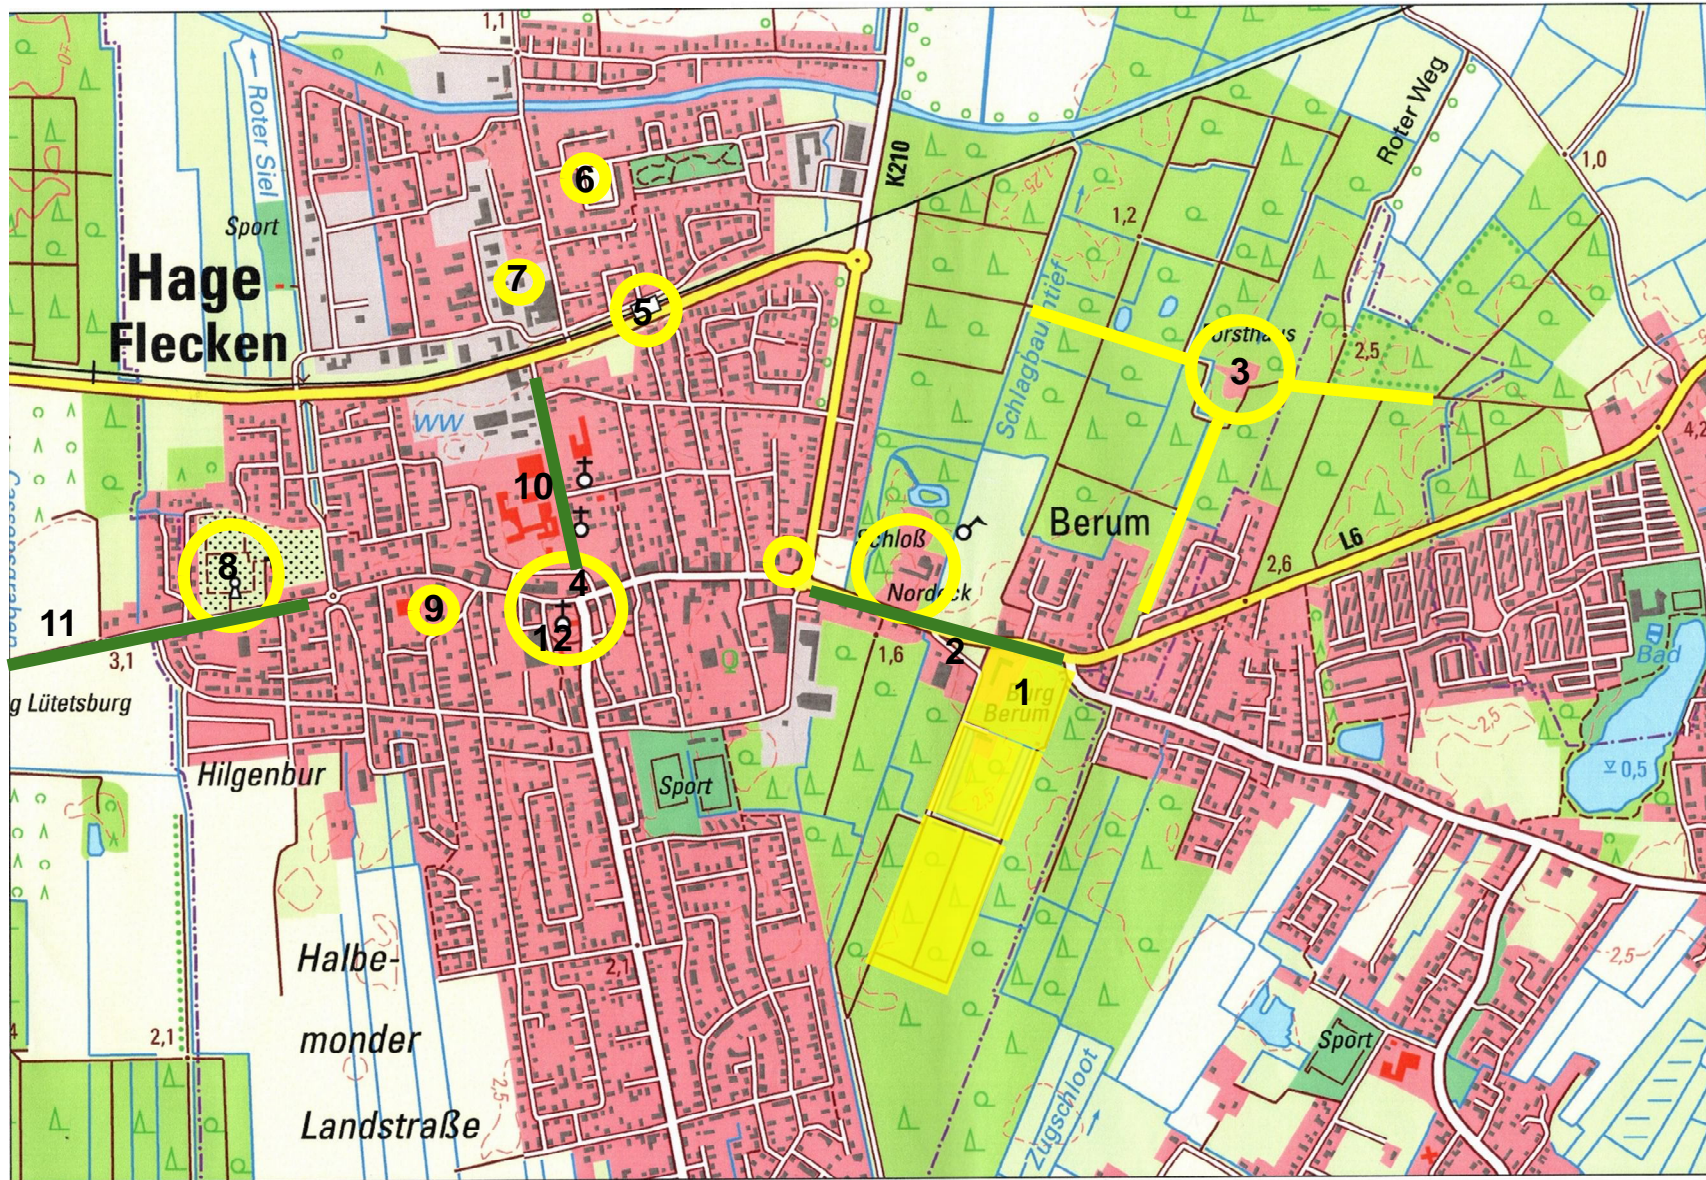

7 Rest der Gasanstalt des Zeppelinhafens

4 Kookhaus an Klostermauer

Historische Bedeutung Hages sicht- und erfahrbar machen

8 Neuer Friedhof mit Eingangsgestaltung

9 Hinckenaburg

11 Zufahrtsallee von Lütetsburg

5 Bahnhof

6 Exerzierplatz

12 Kirche, Alter Friedhof, alte Schule, Apotheke

3 Juliusholz mit Forsthaus

3-reihige Lindenallee

Sichten auf das Forsthaus

1 Burg Berum mit ehem. Barockgarten und Fürstenholz

Forstgeschichte

Burggraben und Gruft

Barockgarten

Buchenallee

Burgwall

Gartengestaltung

Zugewachsener Graben

Zugewachsener Burgwall

2 Zufahrtsallee Berum